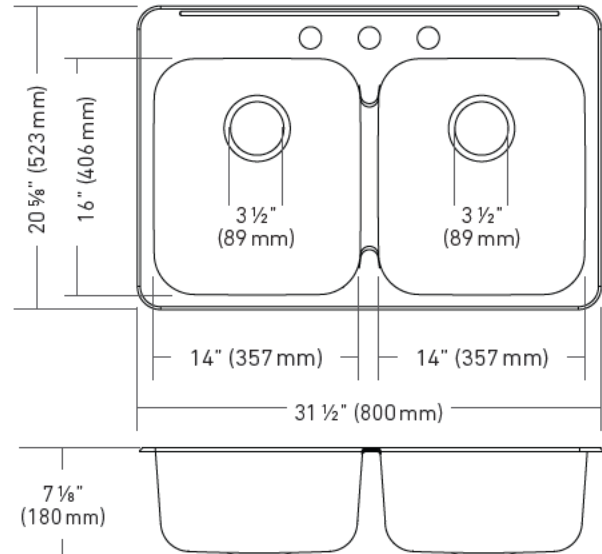

Vos notes personnelles / Your personal notes

GARANTIE LIMITÉE NAUTIKA OFFRETE À L'ACHETEUR - ÉVIERS À USAGE RÉSIDENTIEL (extrait du texte complet de la garantie disponible sur nautika.ca)
Les évier Nautika sont garantis contre les défauts de matériaux ou de fabrication, dans les conditions d'usage domestique normales pour lesquelles ils ont été conçus, cette garantie reste en vigueur tant que vous restez propriétaire de votre évier.

NAUTIKA LIMITED BUYER WARRANTY - RESIDENTIAL SINKS (excerpt from the complete warranty text available at nautika.ca)
Nautika sinks are guaranteed against defects in material or workmanship for any normal domestic purpose for which it is intended for as you own your sink.